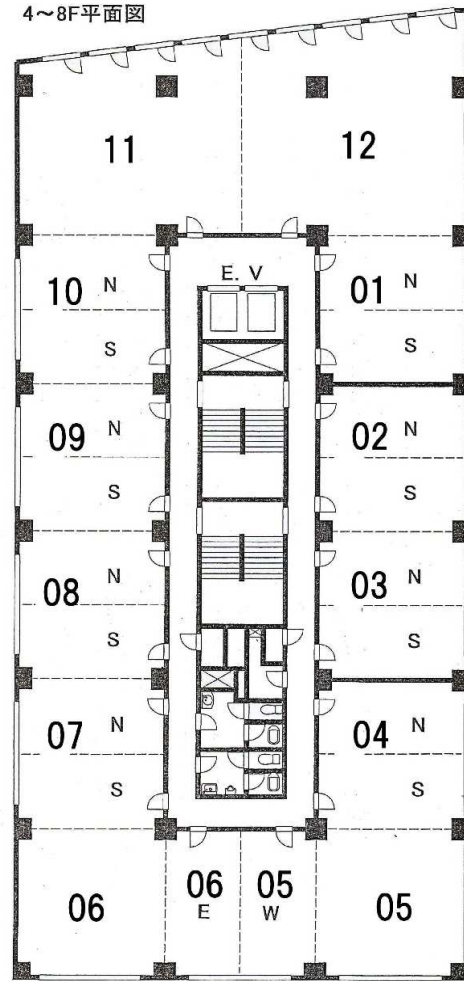

※扇町センタービル(当社専任)

大阪市北区末広町3番21号

鉄筋コンクリート造地下1階付9階塔屋3階建

大阪メトロ堺筋線「扇町」駅 徒歩1分

4~8F平面図

現在の空室状況 ※詳細はお問い合わせ下さい。				
号室	面積(坪数)	m ²	賃料(税込)	共益費(税込)
809	12.39坪	40.96m ²	96,765円	32,709円
804	16.52坪	54.62m ²	129,021円	43,612円
606-607	32.58坪	107.71m ²	218,611円	86,011円
506	19.17坪	63.36m ²	128,630円	50,608円
406	25.23坪	83.43m ²	169,293円	66,607円
304	12.39坪	40.96m ²	83,136円	32,709円
311	26.00坪	85.96m ²	174,460円	68,640円
710	73.41坪	242.68m ²	492,581円	193,802円