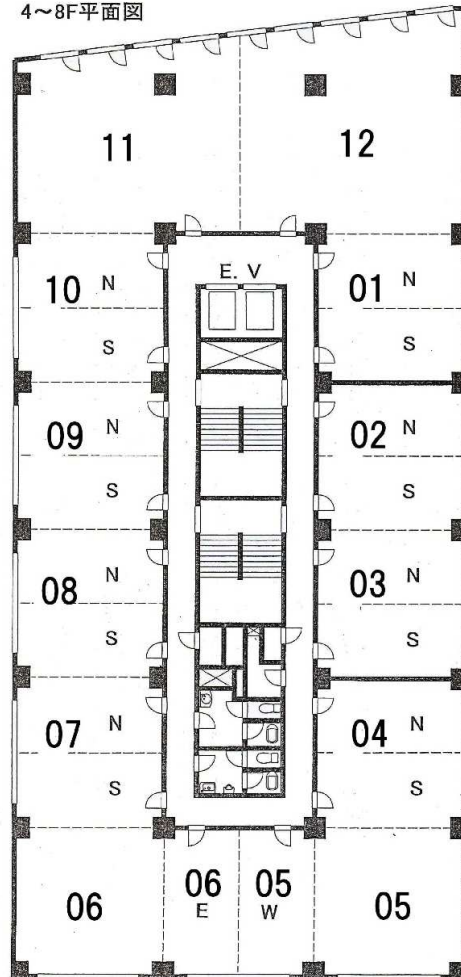

※扇町センタービル(当社専任)

大阪市北区末広町3番21号

鉄筋コンクリート造地下1階付9階塔屋3階建

大阪メトロ堺筋線「扇町」駅 徒歩1分

4~8F平面図

現在の空室状況 ※詳細はお問い合わせ下さい。

号室	面積(坪数)	m ²	賃料(税込)	共益費(税込)
910	98.81坪	326.65m ²	771,706円	260,858円
412	48.44坪	160.16m ²	325,032円	127,881円
707S	6.19坪	20.48m ²	41,534円	16,341円
502	12.39坪	40.96m ²	83,136円	32,709円